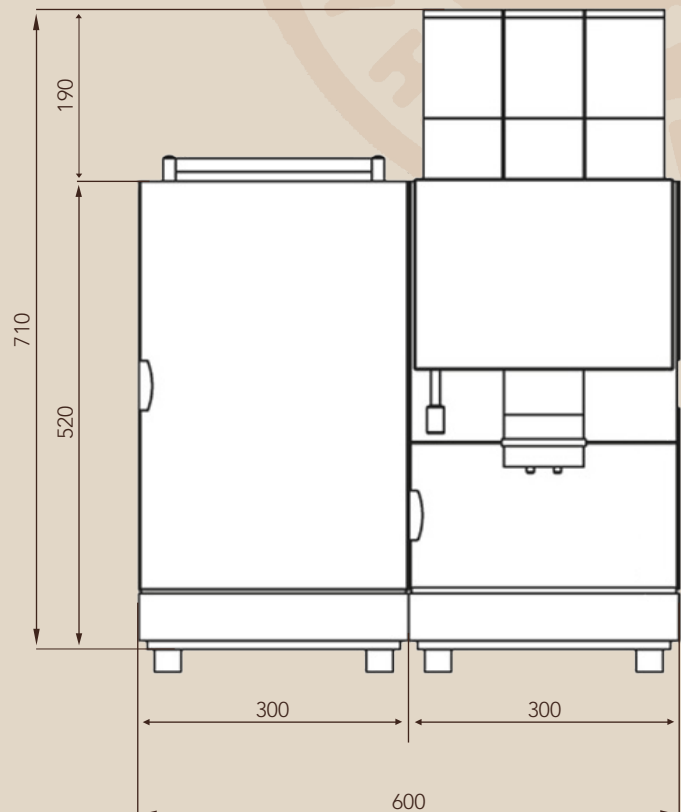

Barista Lattico 850

ab **100** Tassen am Tag

Technische Daten

Maße	Maschine	300x710x580 mm (BxHxT)	
	Kühlschrank	300x520x580 mm (BxHxT)	
Gewicht	Maschine	55 kg	
	Kühlschrank	24 kg	
Stromleistung	7,5kW	Anschlüsse	Fest- und Abwasser
Spannung	400V / 16A	Jahreskapazität	72.000
max. Stundenleistung	230		