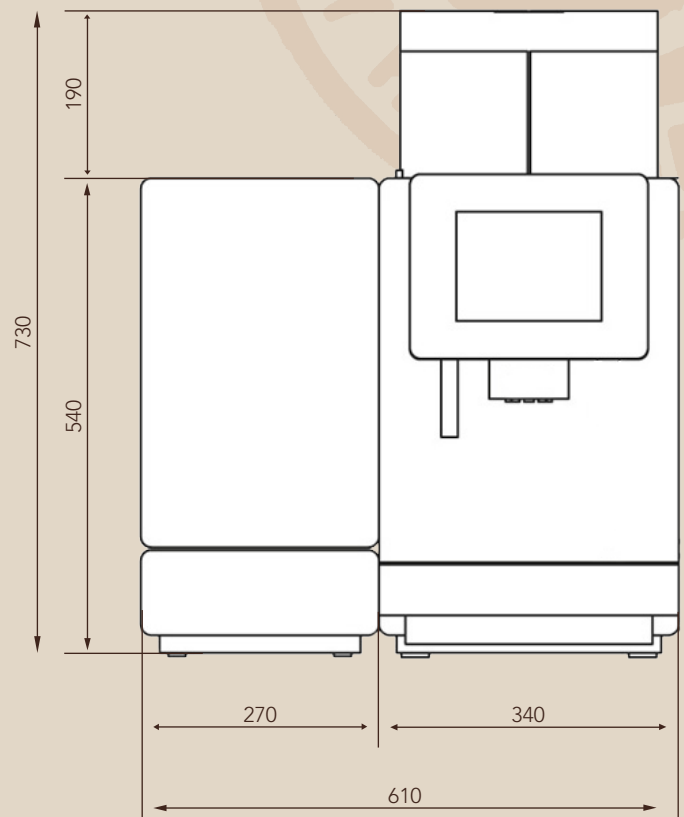

## Barista Lattico 600

für **50** bis **100** Tassen am Tag

## Technische Daten

Maße	Maschine	340x730x600 mm (BxHxT)	
	Kühlschrank	270x540x600 mm (BxHxT)	
Gewicht	Maschine	38 kg	
	Kühlschrank	24,5 kg	
Stromleistung	2,4-2,8kW	Anschlüsse	Fest- und Abwasser
Spannung	230V	Jahreskapazität	35.000
max. Stundenleistung	150		