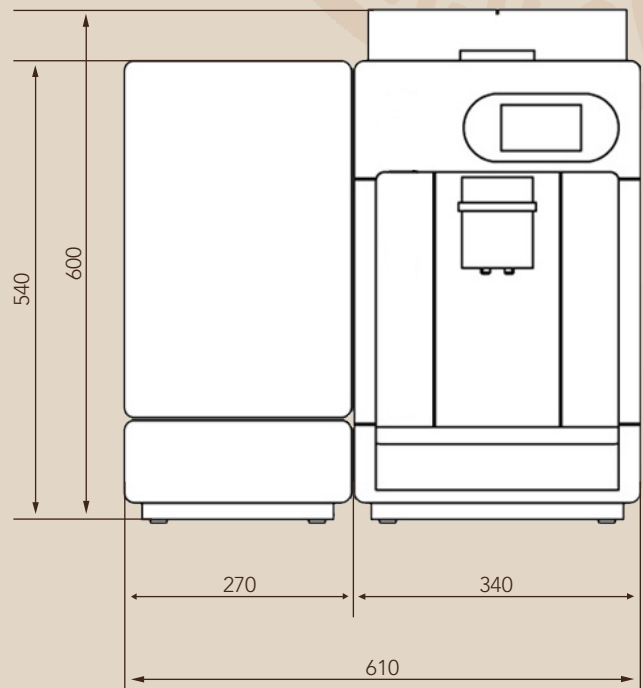

Barista Lattico 400

für **20** bis **50** Tassen am Tag

Technische Daten

Maße	Maschine	340x600x560 mm (BxHxT)	
	Kühlschrank	270x600x560 mm (BxHxT)	
Gewicht	Maschine	25 kg	
	Kühlschrank	24,5 kg	
Stromleistung	1,9-2,3kW	Anschlüsse	optional Fest- u. Abwasser
Spannung	230V	Jahreskapazität	20.000
max. Stundenleistung	100		